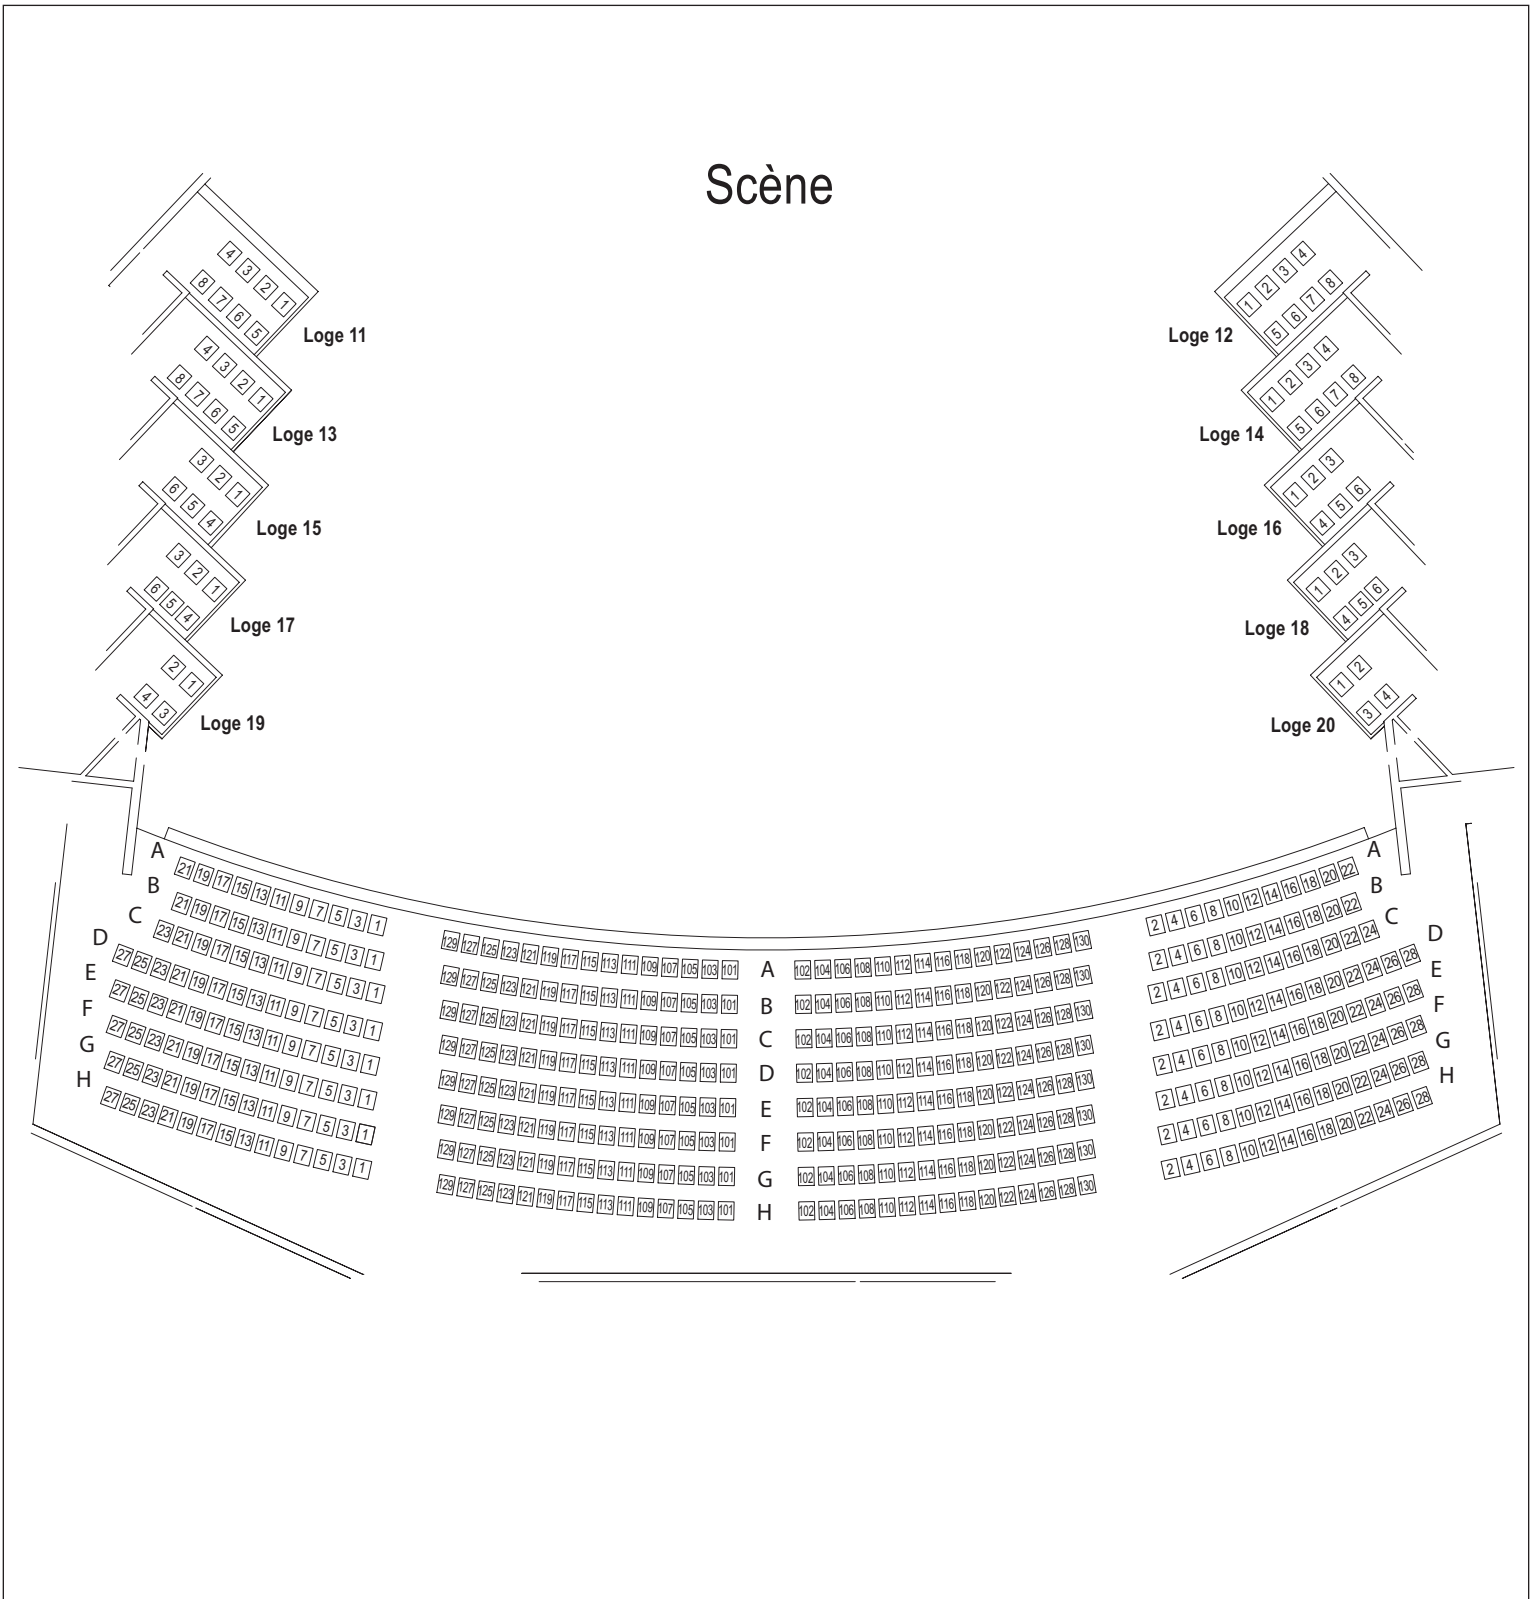

Place des Arts
Québec

Salle Wilfrid-Pelletier
Place des Arts

Parterre

1416 sièges incluant 14 places pour handicapés

Salle Wilfrid-Pelletier

Place des Arts

Place des Arts
Québec

Corbeille

546 sièges

Salle Wilfrid-Pelletier

Place des Arts

Place des Arts
Québec

Mezzanine

512 sièges

Salle Wilfrid-Pelletier

Place des Arts

Place des Arts
Québec

Balcon

522 sièges