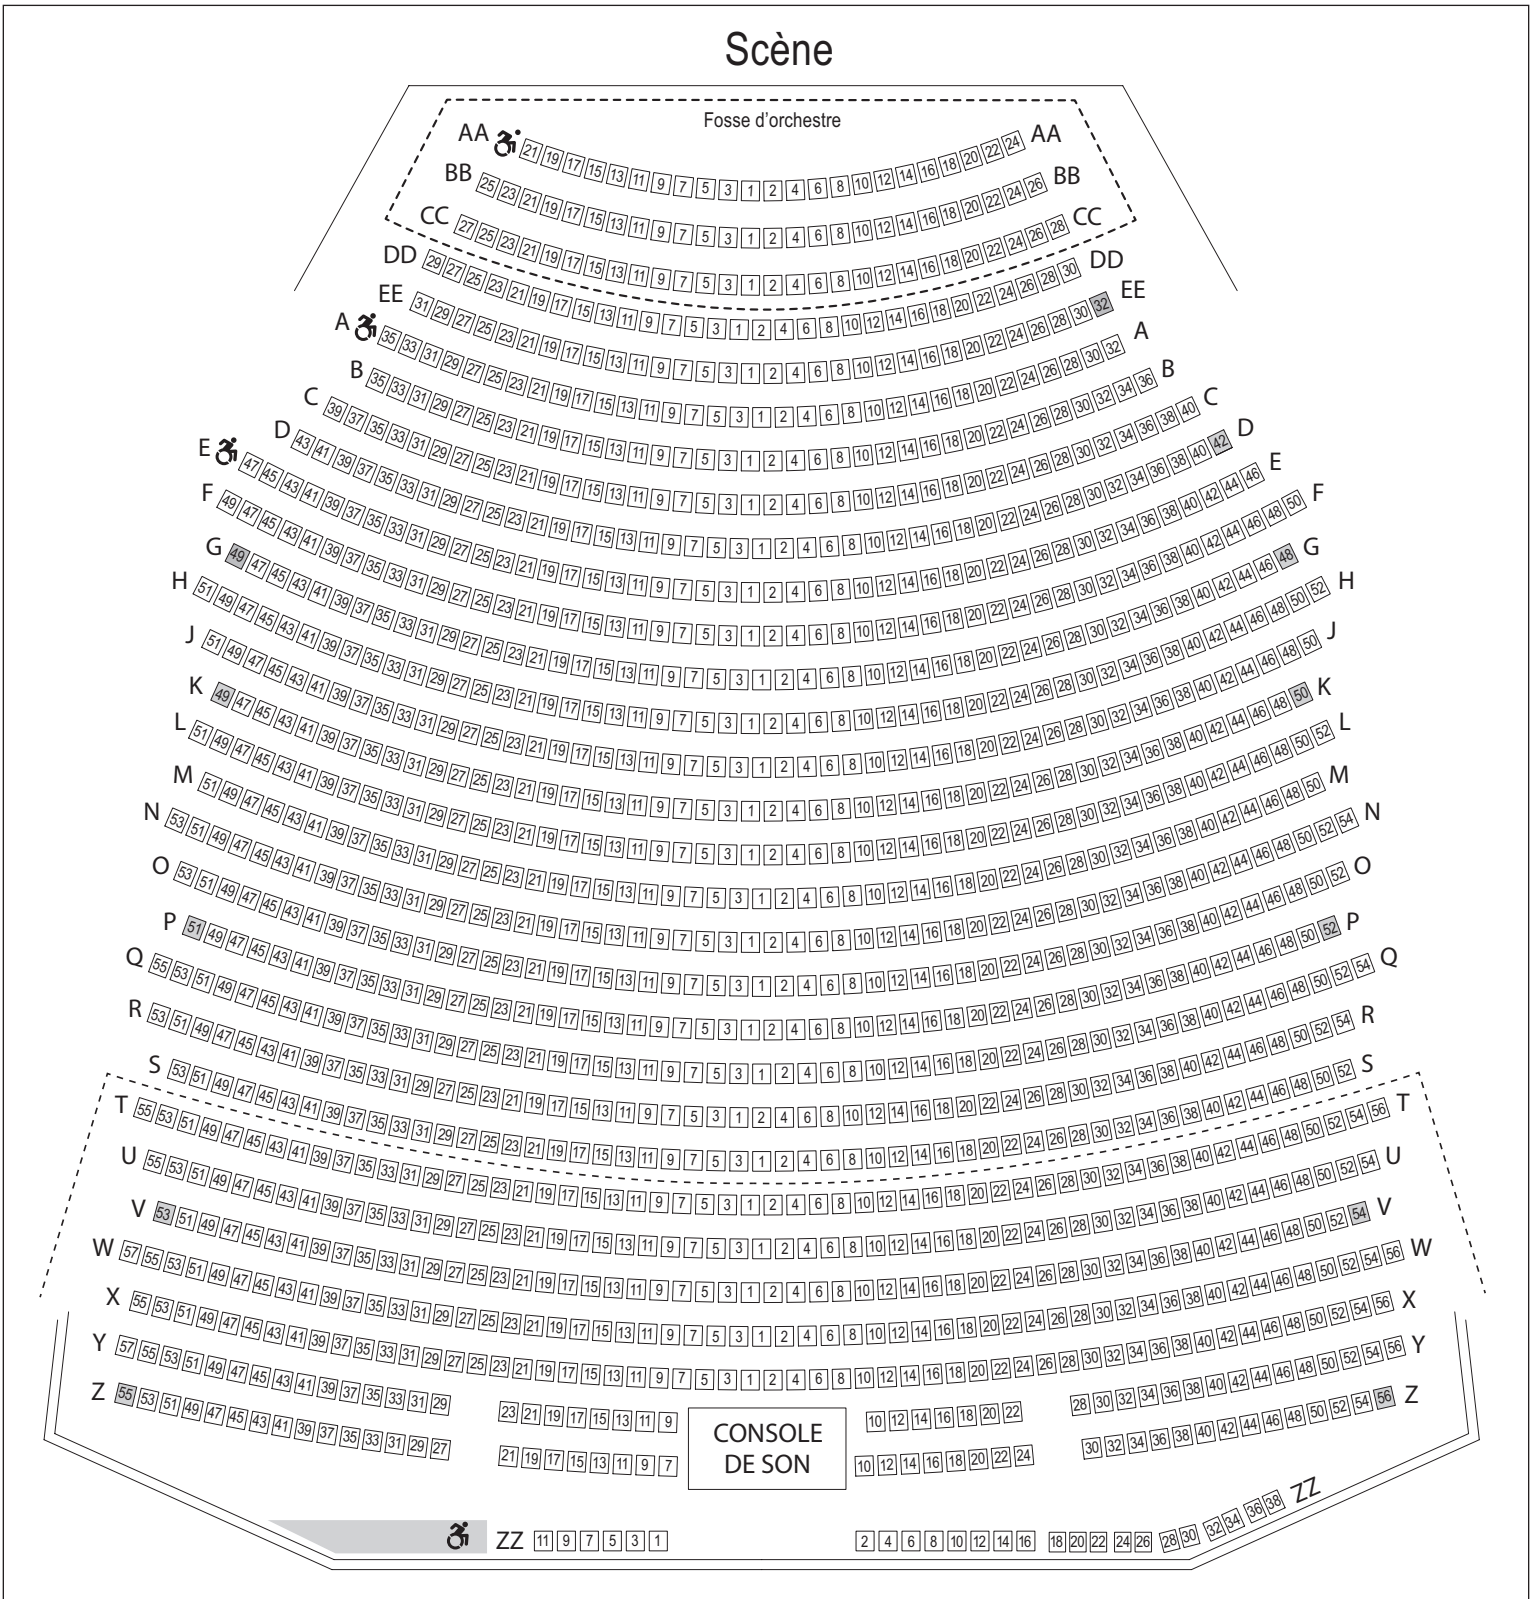

Place des Arts
Québec

Salle Wilfrid-Pelletier
Place des Arts

Parterre

1416 sièges incluant 14 places pour handicapés

Salle Wilfrid-Pelletier

Place des Arts

Place des Arts
Québec

Corbeille

546 sièges

Salle Wilfrid-Pelletier

Place des Arts

Place des Arts
Québec

Mezzanine

512 sièges

Salle Wilfrid-Pelletier

Place des Arts

Place des Arts
Québec

Balcon

522 sièges