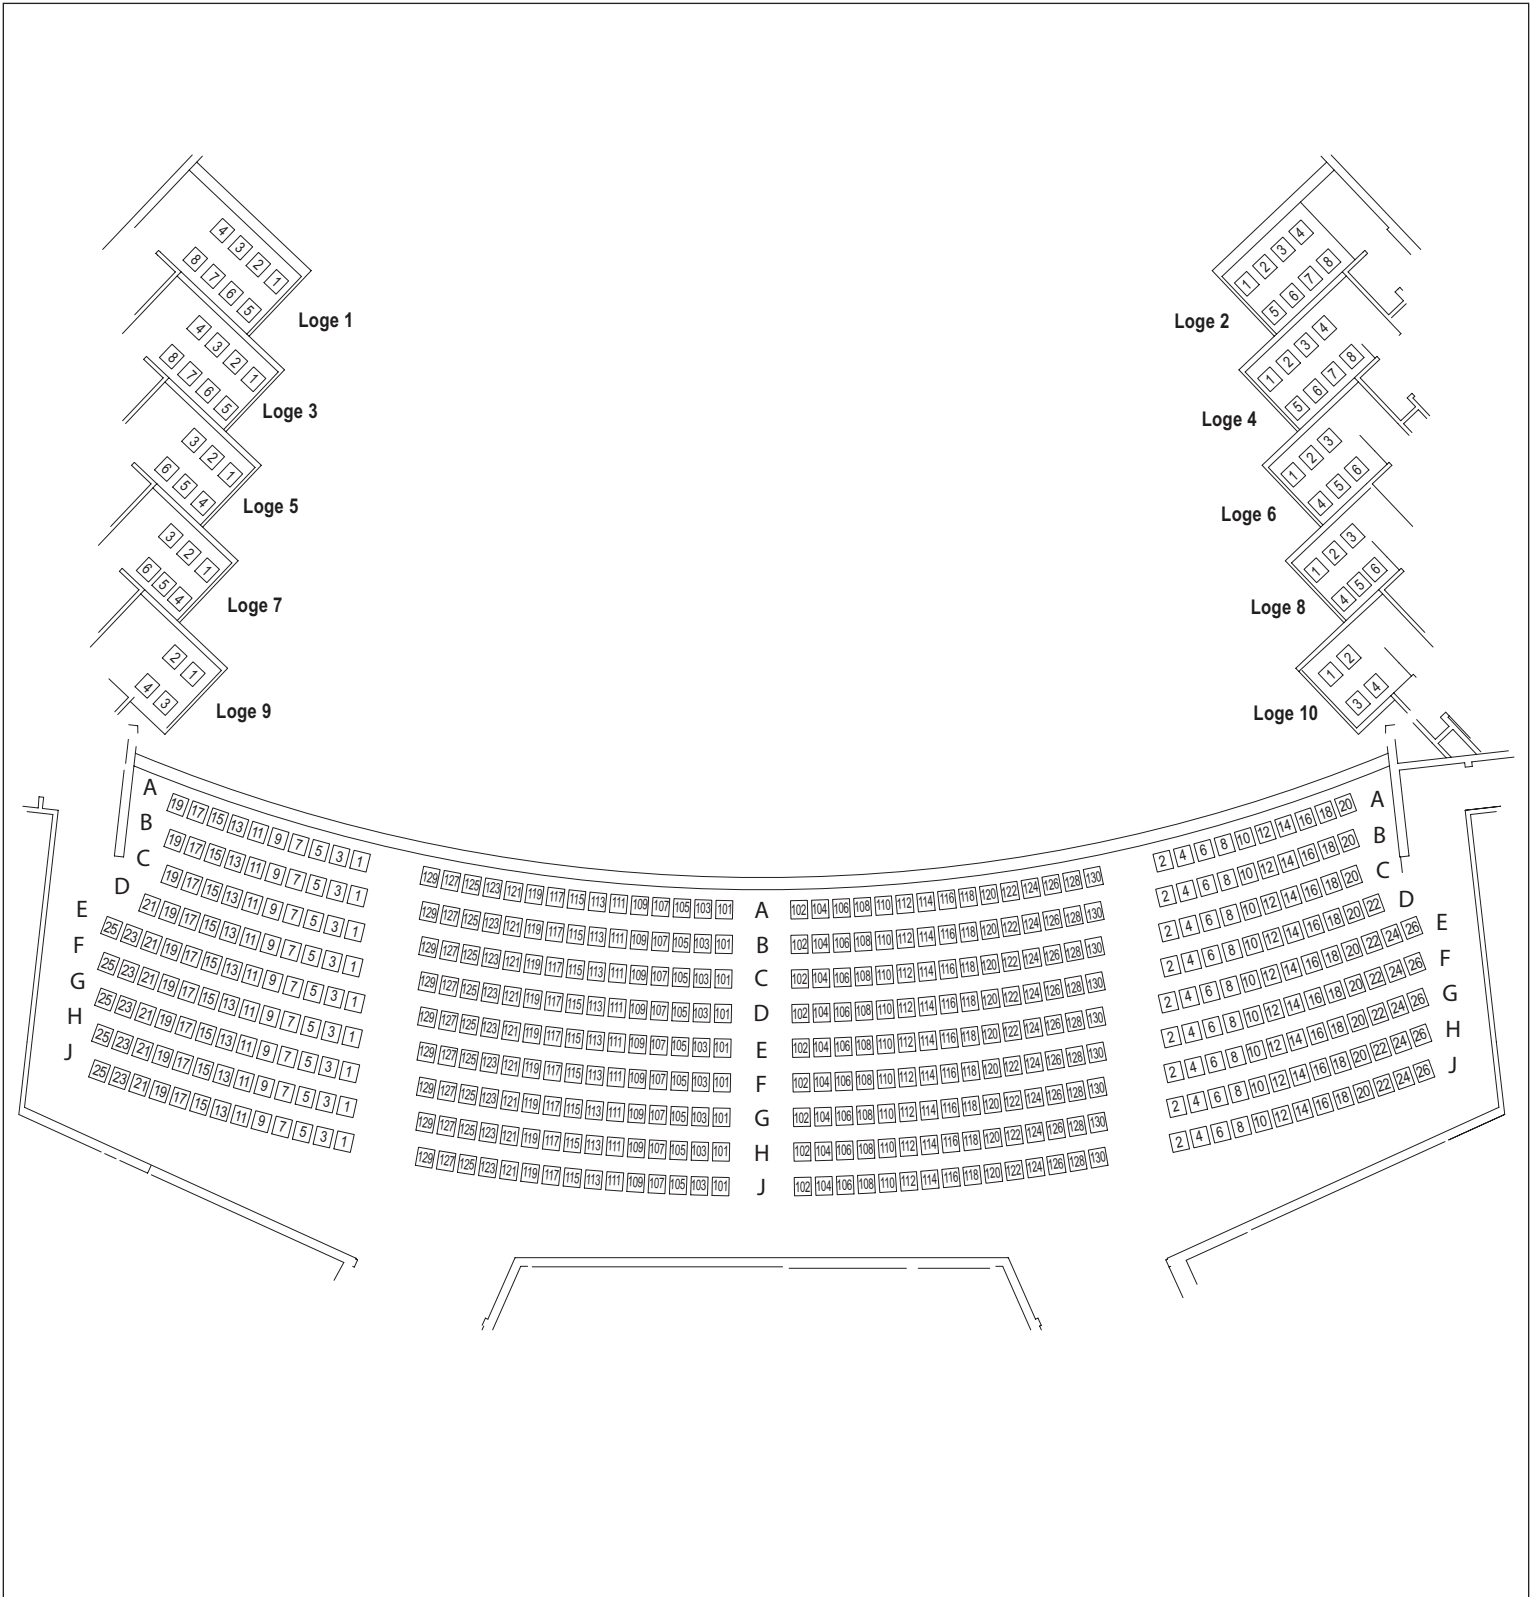

Place des Arts
Québec

Salle Wilfrid-Pelletier
Place des Arts

Parterre

1416 sièges incluant 14 places pour handicapés

Salle Wilfrid-Pelletier

Place des Arts

Place des Arts
Québec

Corbeille

546 sièges

Salle Wilfrid-Pelletier

Place des Arts

Place des Arts
Québec

Mezzanine

512 sièges

Salle Wilfrid-Pelletier

Place des Arts

Place des Arts
Québec

Balcon

522 sièges