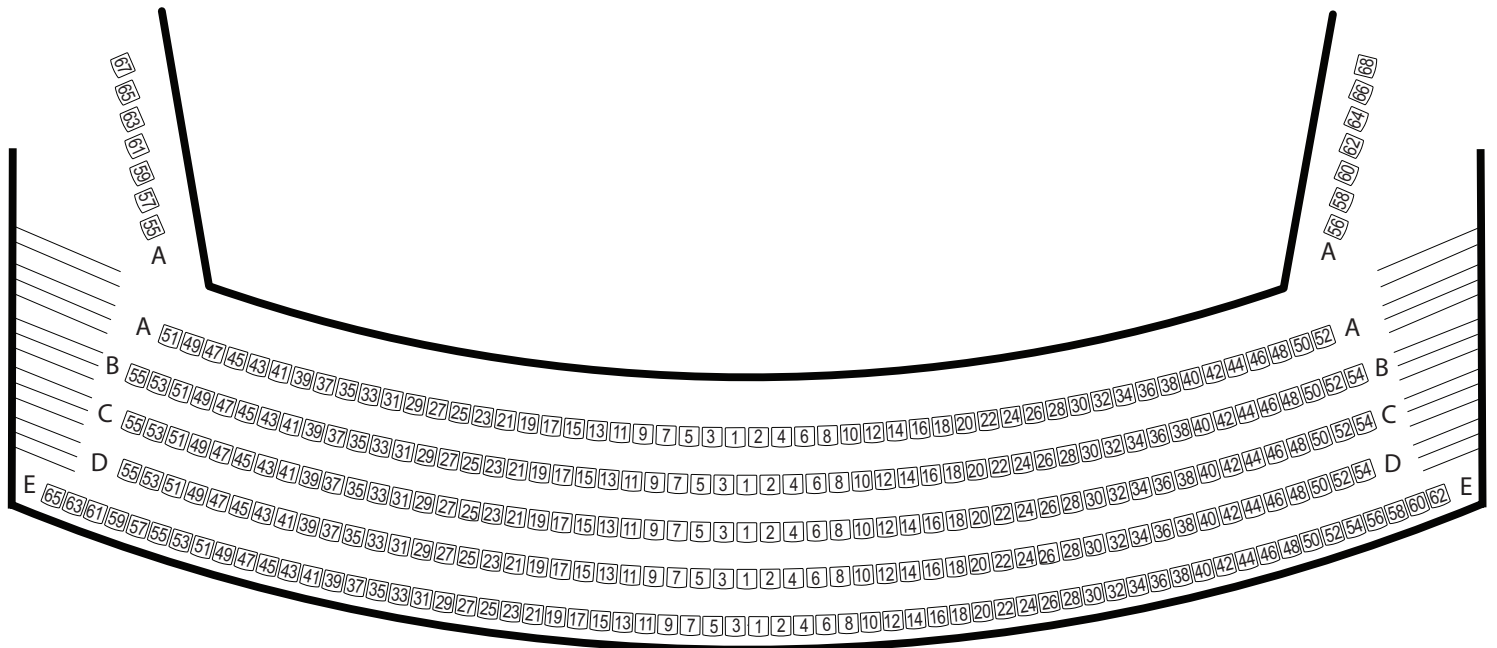

Théâtre Maisonneuve
Place des Arts

Place des Arts
Québec ☐☐☐

Balcon
295 sièges

Scène

Société de la Place des Arts de Montréal

175, rue Sainte-Catherine Ouest, Montréal (Québec) H2X 1Z8

Billetterie : 514-842-2112

www.placedesarts.com | info@placedesarts.com