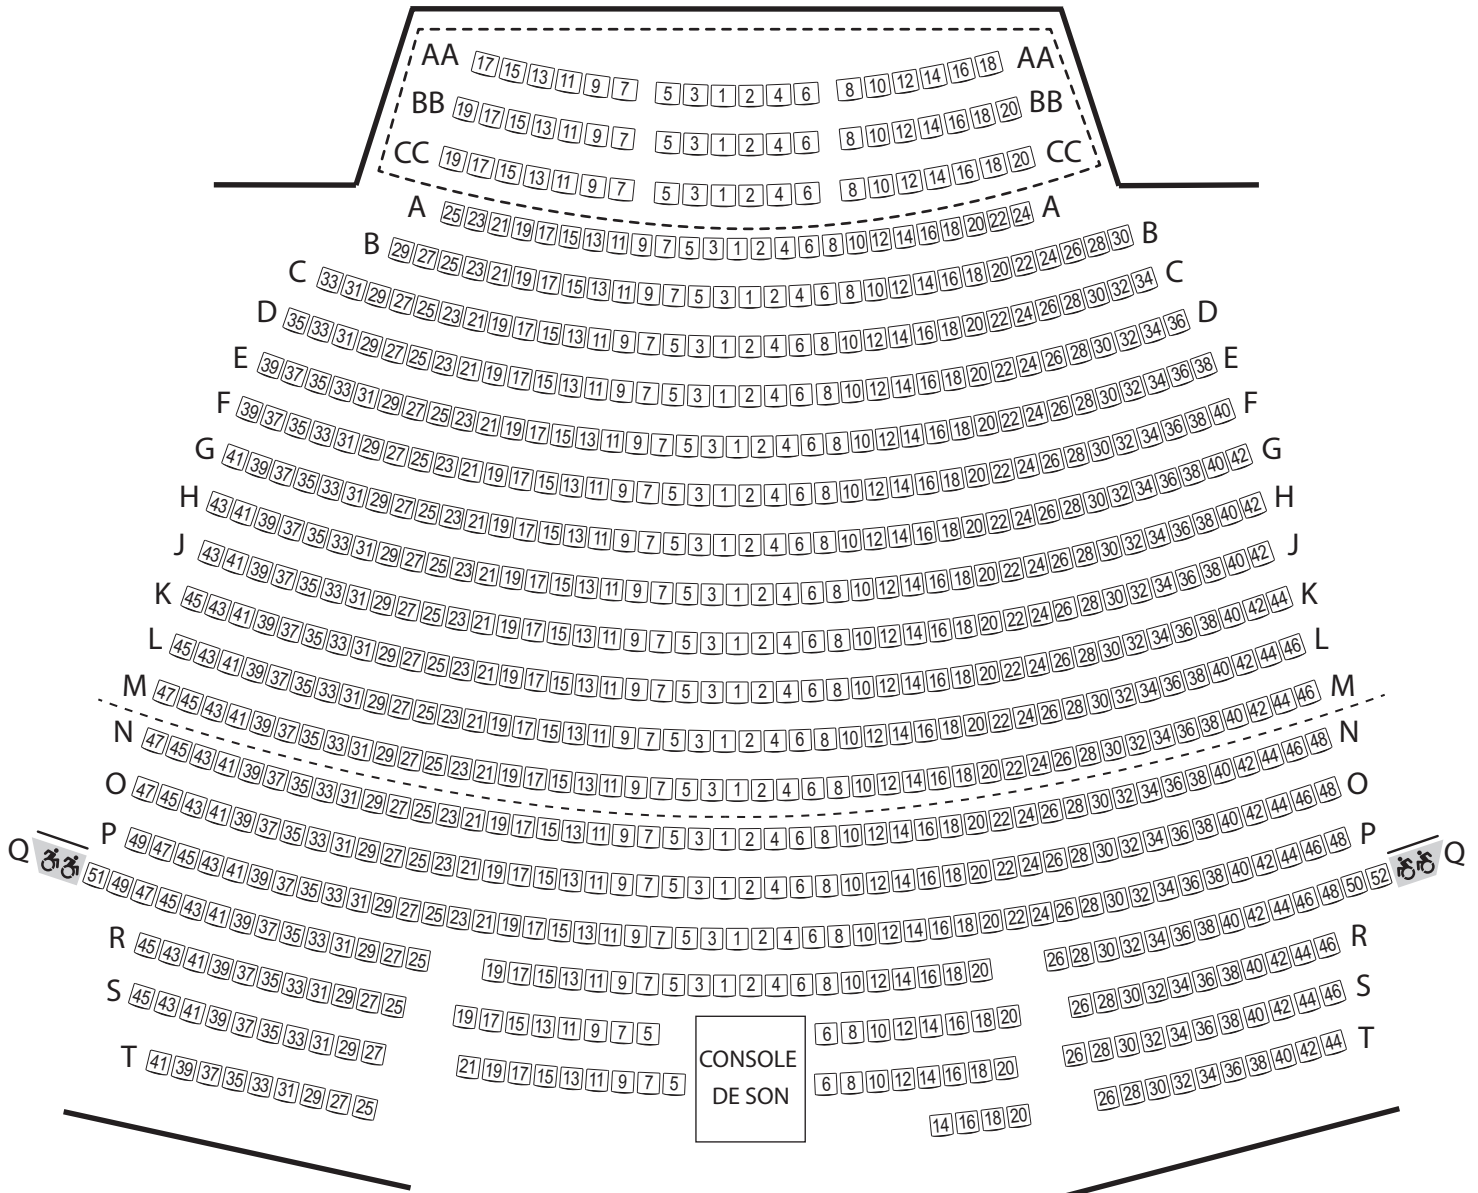

Théâtre Maisonneuve

Place des Arts

Place des Arts
Québec

Parterre

820 sièges incluant 8 places pour fauteuils roulants

Scène

Société de la Place des Arts de Montréal

175, rue Sainte-Catherine Ouest, Montréal (Québec) H2X 1Z8

Billetterie : 514-842-2112

www.placedesarts.com | info@placedesarts.com