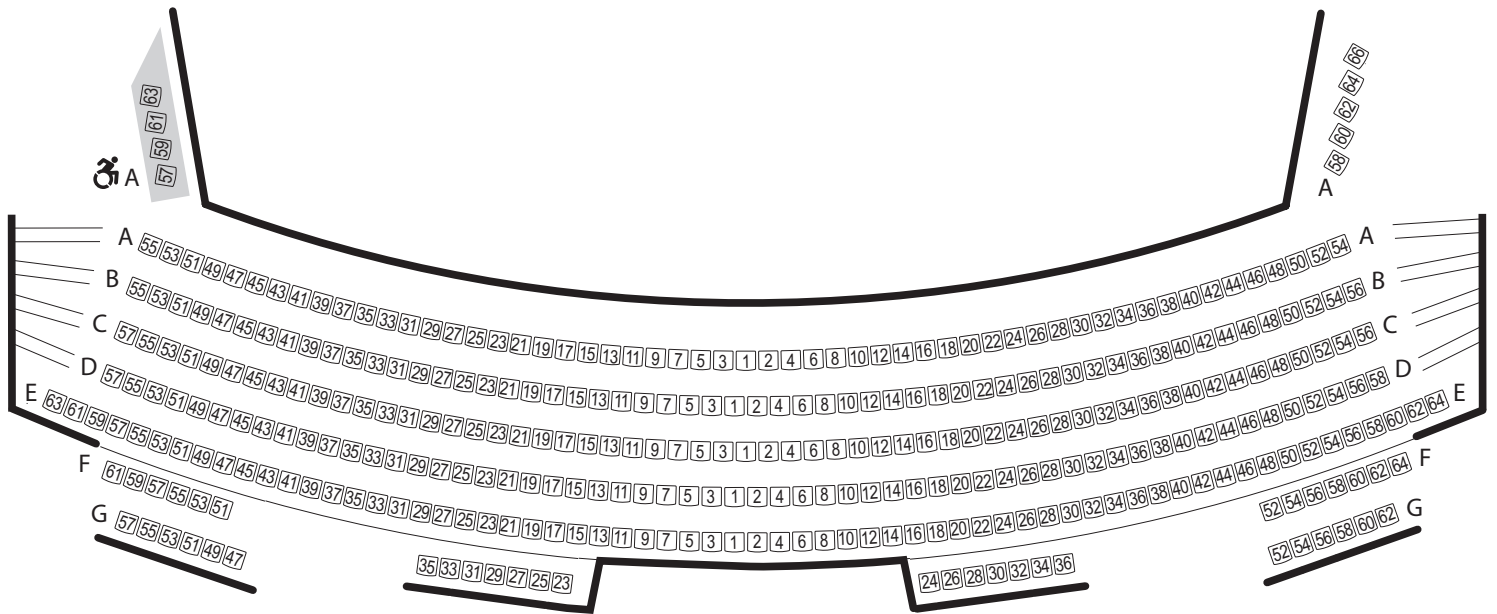

# Corbeille

338 sièges incluant 4 places pour fauteuils roulants

Scène

**Société de la Place des Arts de Montréal**

175, rue Sainte-Catherine Ouest, Montréal (Québec) H2X 1Z8

**Billetterie : 514-842-2112**