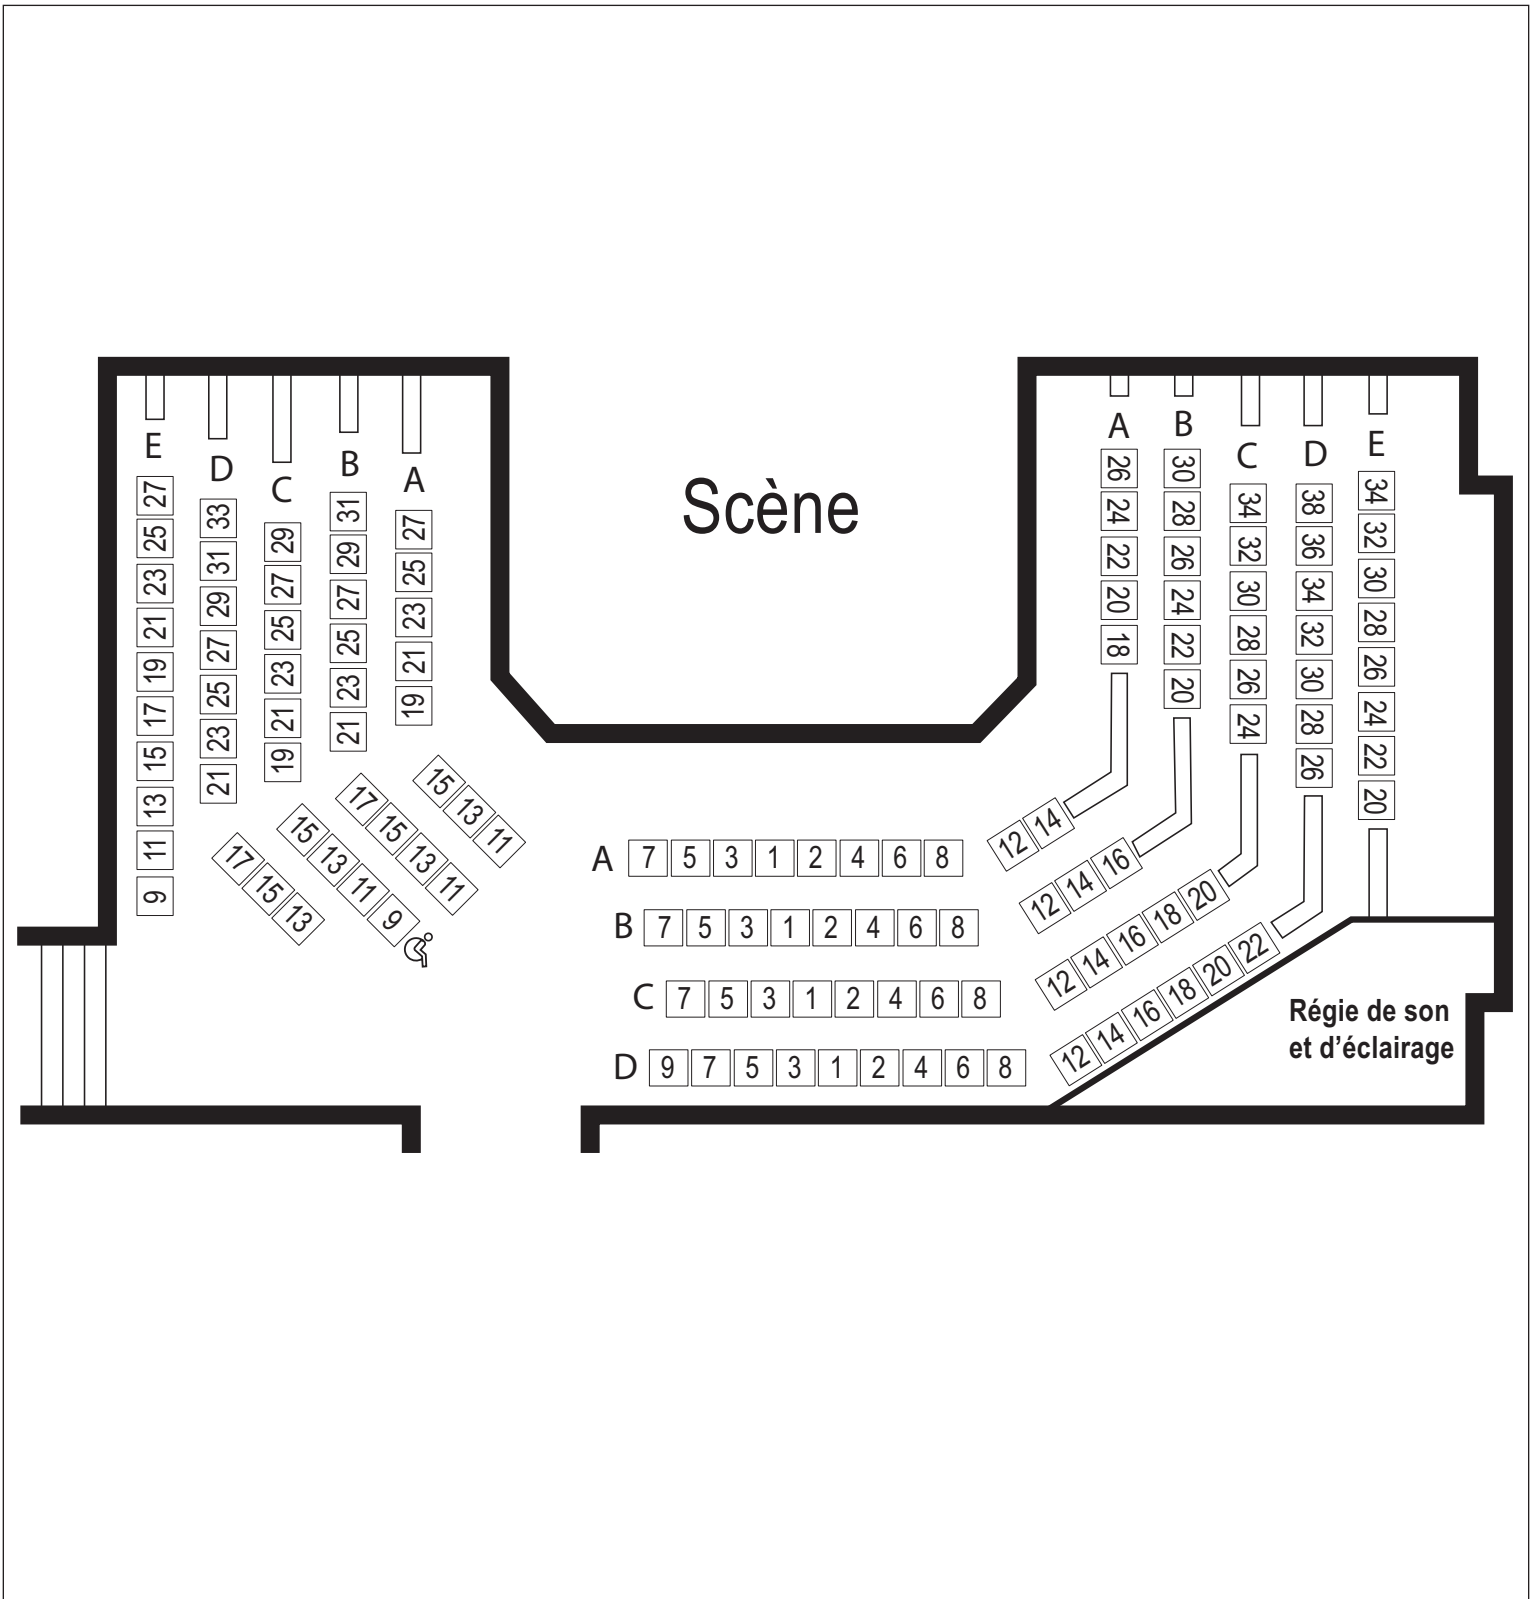

**Place
des
Arts**

Salle Claude-Léveillé

Place des Arts

129 sièges incluant 1 place 

Société de la Place des Arts de Montréal

175, rue Sainte-Catherine Ouest, Montréal (Québec) H2X 1Z8

Billetterie : 514-842-2112